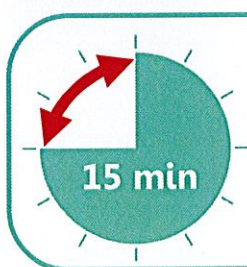

Communauté de Communes
du Pays du Vermandois

Horaires des 3 déchèteries intercommunales*

NOUVEAU • À PARTIR DU 01/11/2018

→ Du 1^{er} avril au 31 octobre

	LUNDI	MARDI	MERCREDI	JEUDI	VENDREDI	SAMEDI	DIMANCHE
BOHAIN	9h – 12h	9h – 12h	9h – 12h	FERMÉE	9h – 12h	9h – 12h	FERMÉE
	13h – 18h	13h – 18h	13h – 18h		13h – 18h	13h – 18h	
JONCOURT	FERMÉE	9h – 12h	9h – 12h	9h – 12h	9h – 12h	9h – 12h	FERMÉE
		13h – 18h	13h – 18h	13h – 18h	13h – 18h	13h – 18h	
VERMAND	9h – 12h	9h – 12h	FERMÉE	9h – 12h	9h – 12h	9h – 12h	FERMÉE
	13h – 18h	13h – 18h		13h – 18h	13h – 18h	13h – 18h	

→ Du 1^{er} novembre au 31 mars

	LUNDI	MARDI	MERCREDI	JEUDI	VENDREDI	SAMEDI	DIMANCHE
BOHAIN	9h30 – 12h	FERMÉE	9h30 – 12h	FERMÉE	9h30 – 12h	9h30 – 12h	FERMÉE
	13h – 17h		13h – 17h		13h – 17h	13h – 17h	
JONCOURT	FERMÉE	9h30 – 12h	FERMÉE	9h30 – 12h	9h30 – 12h	9h30 – 12h	FERMÉE
		13h – 17h		13h – 17h	13h – 17h	13h – 17h	
VERMAND	9h30 – 12h	9h30 – 12h	FERMÉE	9h30 – 12h	FERMÉE	9h30 – 12h	FERMÉE
	13h – 17h	13h – 17h		13h – 17h		13h – 17h	